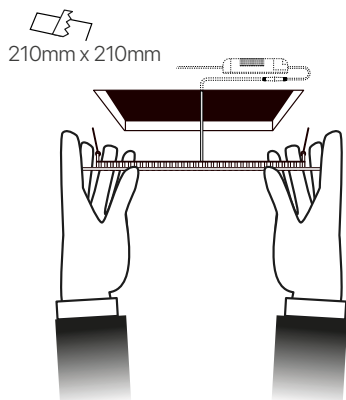

slim
ficha técnica
datasheet

ref. 5550387

Nombre / Name	Slim • downlight led empotrable cuadrado
Referencia / Reference	5550387
Materiales / Materials	Aluminio + PMMA / Aluminum + PMMA
Difusor / Diffuser	PMMA
Potencia / Power	12W
Temperatura de color / Color temperature	4200K
Flujo luminoso / Luminous flux	1925lm
Dimable / Dimmable	Opcional / Optional
Ángulo de apertura / Beam angle	110°
Ángulo de detección / Detection angle	-
IP	44
IK	08
F.P	>0.9
UGR	20
IRC	>80
Chip	EPISTAR 2835
Driver	i-TEC series
Vida media (duración) / Average life	± 50.000h
Clase energética / Energy class	A++
Aislamiento eléctrico / Electrical isolation	Clase I / Clase I
Colores / Colors	Gris / Grey
Medida exterior / Product size	225mm x 225mm x 25mm
Medidas de corte / Cutting measurements	210mm x 210mm
Tª (ambiente/trabajo) / Tª (environment/work)	-20°C ~ 50°C
Input	AC85 ~ 265V
Output	DC24 ~ 48V
Frecuencia / Frequency	50 / 60Hz
Peso / Weight	690g
Certificados / Certificates	CE RoHS
Garantía / Warranty	2 años / 2 years