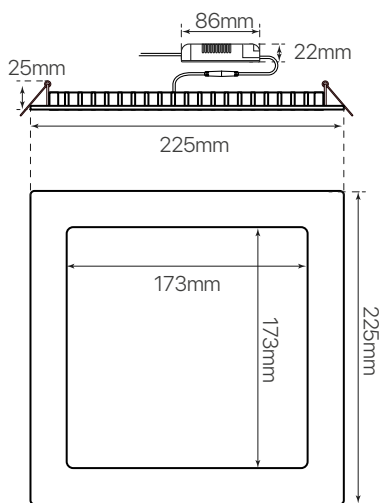

slim
ficha técnica
datasheet

ref. 5550387

Nombre / Name	Slim • downlight led empotrable cuadrado
Referencia / Reference	5550387
Materiales / Materials	Aluminio + PMMA / Aluminum + PMMA
Difusor / Diffuser	PMMA
Potencia / Power	12W
Temperatura de color / Color temperature	4200K
Flujo luminoso / Luminous flux	1925lm
Dimable / Dimmable	Opcional / Optional
Ángulo de apertura / Beam angle	110°
Ángulo de detección / Detection angle	-
IP	44
IK	08
F.P	>0.9
UGR	20
IRC	>80
Chip	EPISTAR 2835
Driver	i-TEC series
Vida media (duración) / Average life	± 50.000h
Clase energética / Energy class	A++
Aislamiento eléctrico / Electrical isolation	Clase I / Clase I
Colores / Colors	Gris / Grey
Medida exterior / Product size	225mm x 225mm x 25mm
Medidas de corte / Cutting measurements	210mm x 210mm
Tª (ambiente/trabajo) / Tª (environment/work)	-20°C ~ 50°C
Input	AC85 ~ 265V
Output	DC24 ~ 48V
Frecuencia / Frequency	50 / 60Hz
Peso / Weight	690g
Certificados / Certificates	CE RoHS
Garantía / Warranty	2 años / 2 years